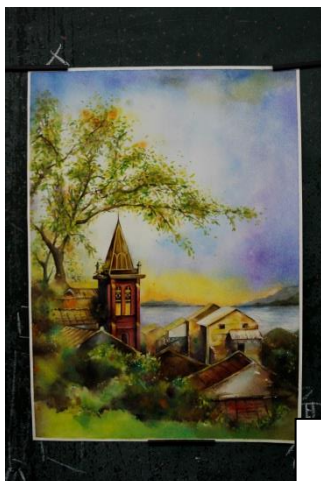

法務部矯正署臺北監獄
109年3月份收容人水彩作品

臨摹

作者姓名：王○展

作品名稱：門鎖

創作理念：

上鎖的門彷彿上鎖的身體，
鎖上了身體卻鎖不住人的靈魂。

臨摹

作者姓名：王○展

作品名稱：淡水春景

創作理念：

淡水美麗的春風美景，
是臺灣著名觀光景點。

臨摹

作者姓名：吳○源

作品名稱：蕃薯藤

創作理念：

蕃薯藤纏繞著攀石成長，
彷彿孩子們天真的心靈。