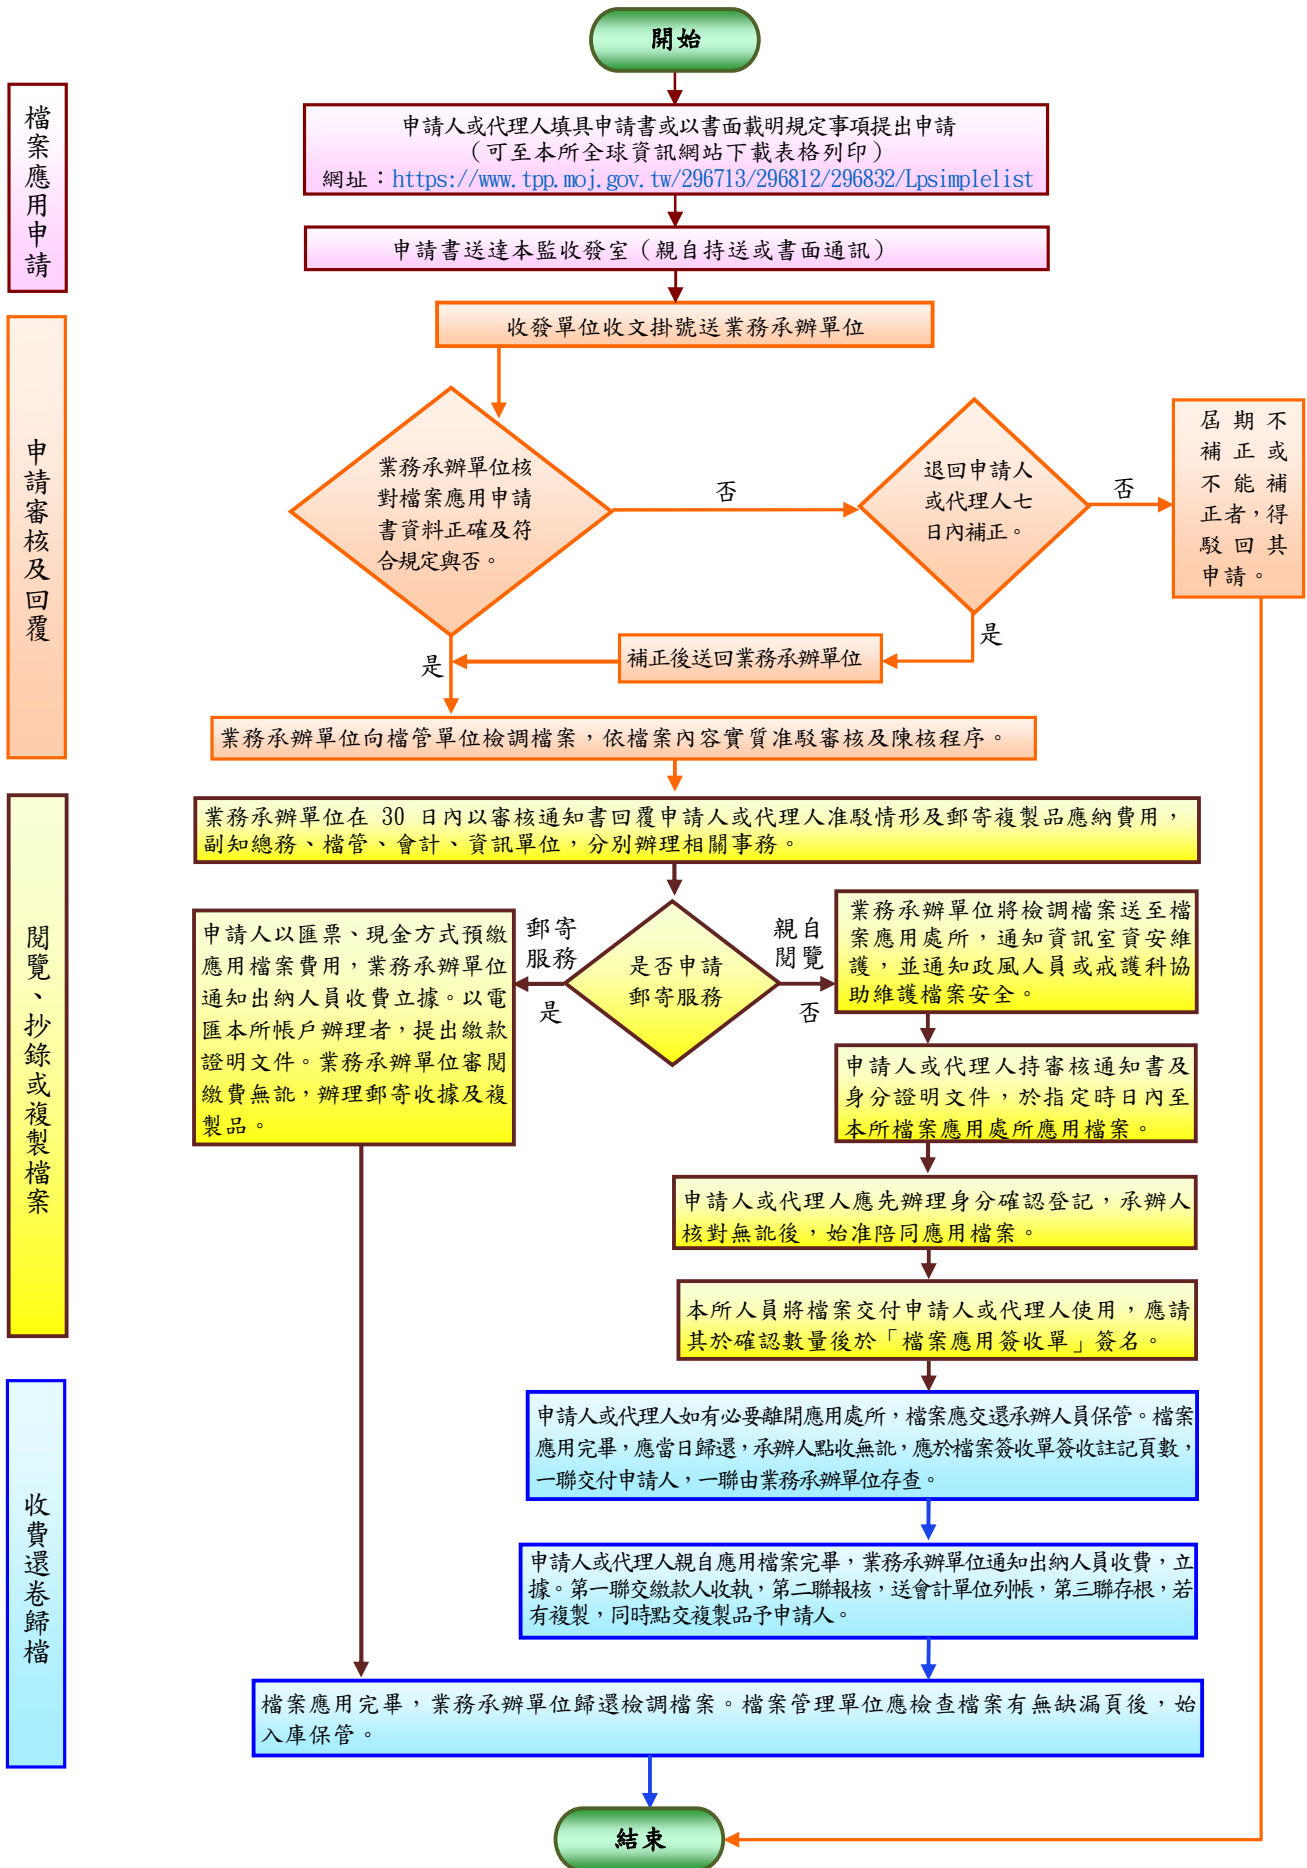

# 法務部矯正署臺北監獄受理民眾申請檔案應用流程圖

檔案應用申請

申請審核及回覆

閱覽、抄錄或複製檔案

收費還卷歸檔