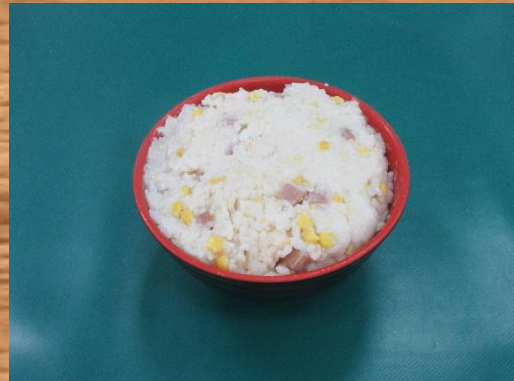

法務部矯正署臺北監獄

收容人伙食菜單

收容人每人每月伙食費 2000 元、用費 200 元

飲食補助費：作業賸餘每月提撥 10%

生活補助費：合作社盈餘每月提撥 60%

收容人廚餘及廢食用油售款

供餐日期：110 年 9 月 12 (星期日)

早餐

▶ 玉米芙蓉粥

午餐

▶ 鹹冬瓜肉醬飯
▶ 香雞塊
▶ 冰紅茶

晚餐

▶ 麵輪滷肉
▶ 蔥花捲
▶ 炒莧菜
▶ 綠茶