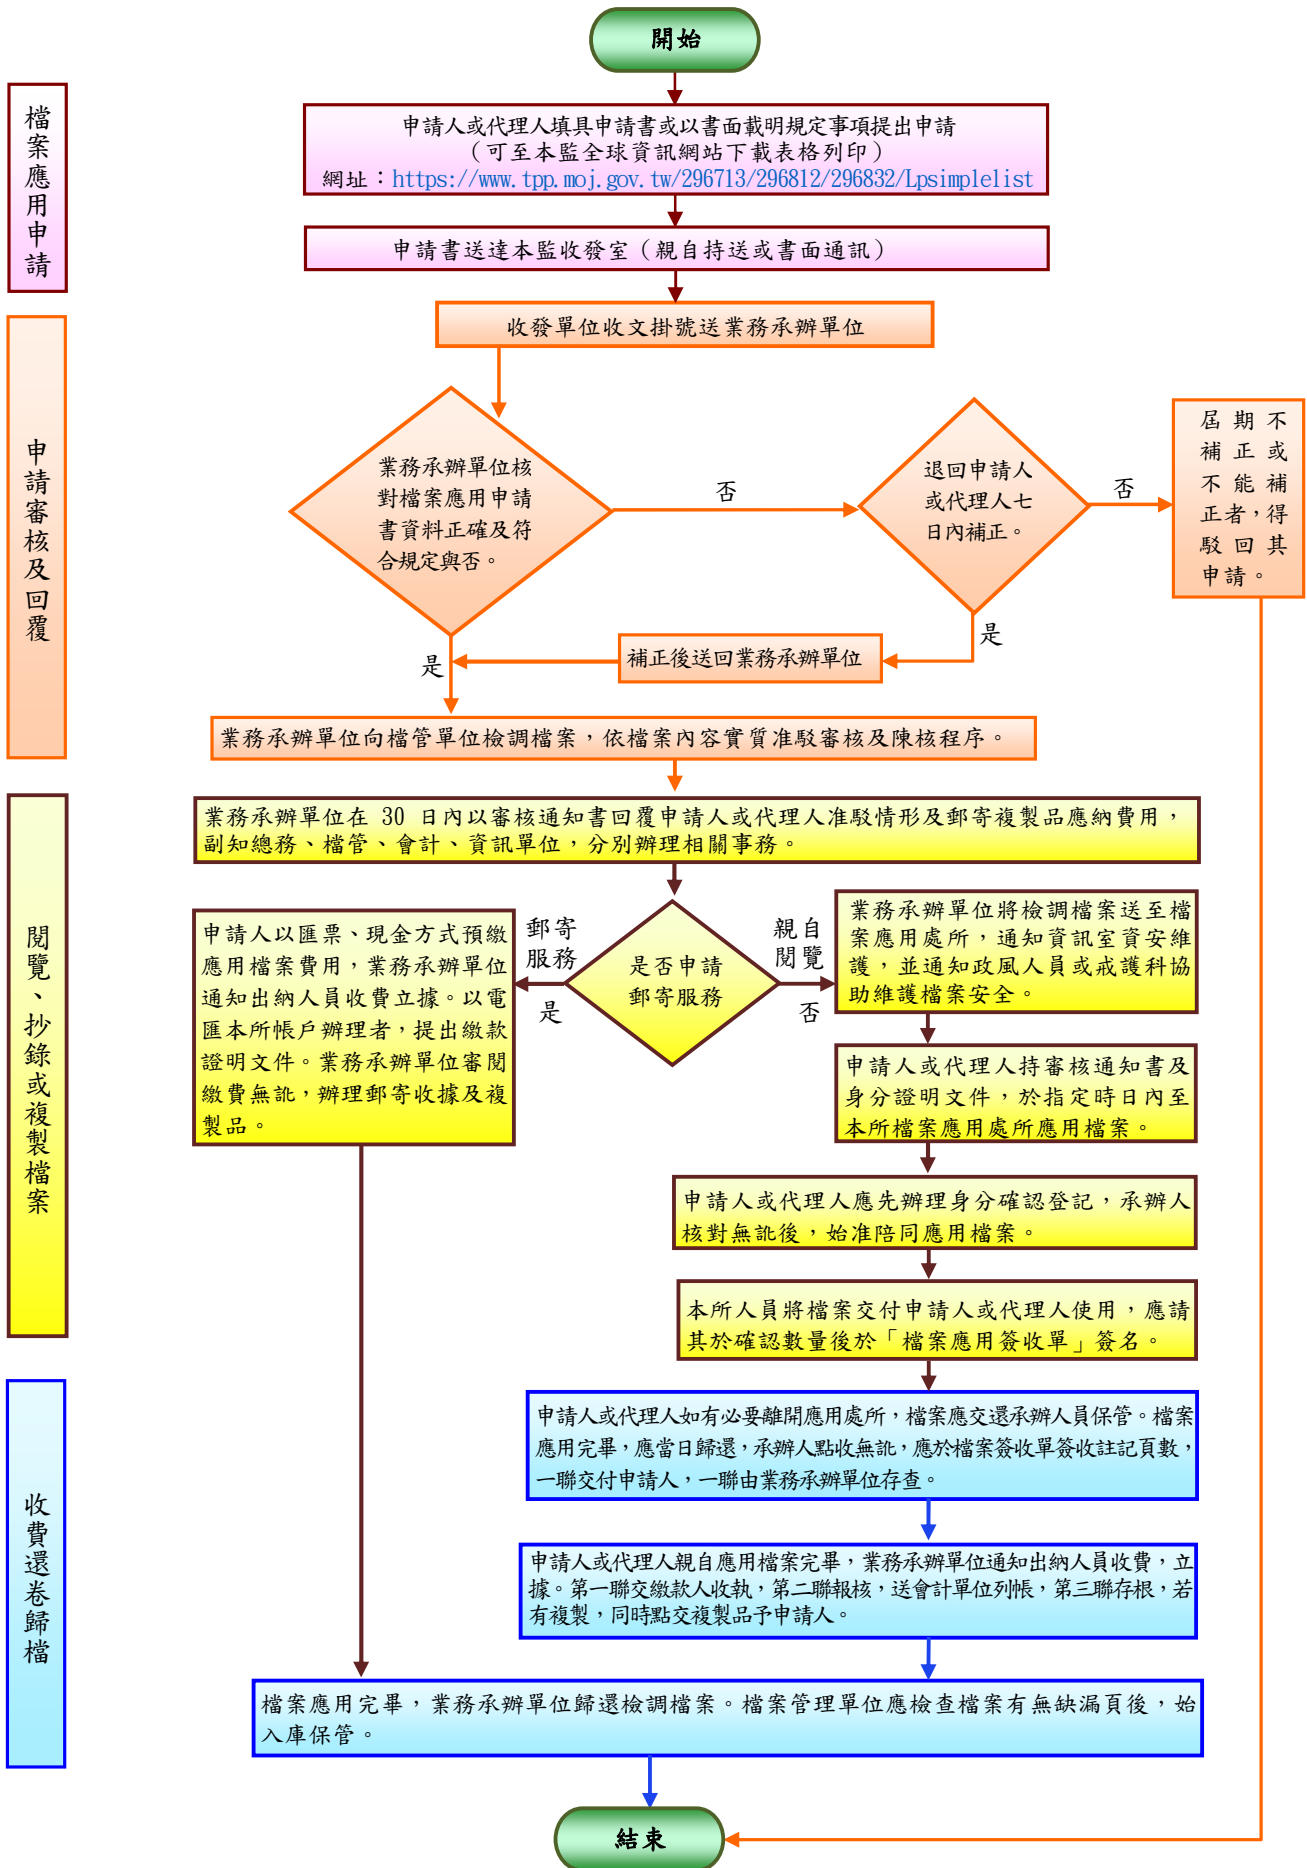

法務部矯正署臺北監獄受理民眾申請檔案應用流程圖

檔案應用申請

申請審核及回覆

閱覽、抄錄或複製檔案

收費還卷歸檔

屆期不
或補
正者，得
駁回其
申請。

結束