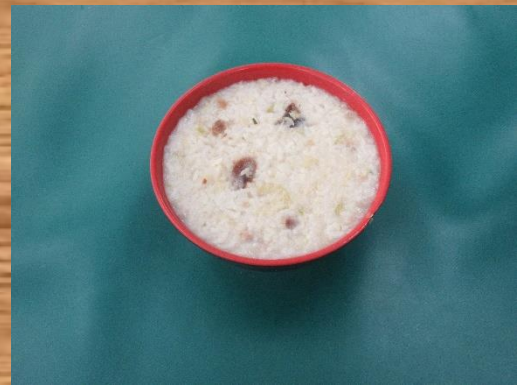

法務部矯正署臺北監獄

收容人伙食菜單

收容人每人每月伙食費 2000 元、用費 200 元

飲食補助費：作業賸餘每月提撥 **10%**

生活補助費：合作社盈餘每月提撥 **60%**

收容人廚餘及廢食用油售款

供餐日期：113年3月24日（星期日）

早餐

▶ 皮蛋瘦肉粥

午餐

▶ 香菇肉燥飯
▶ 芋頭丸
▶ 紅茶

晚餐

▶ 鳳梨苦瓜雞
▶ 柳葉魚
▶ 炒萵苣
▶ 胡瓜湯